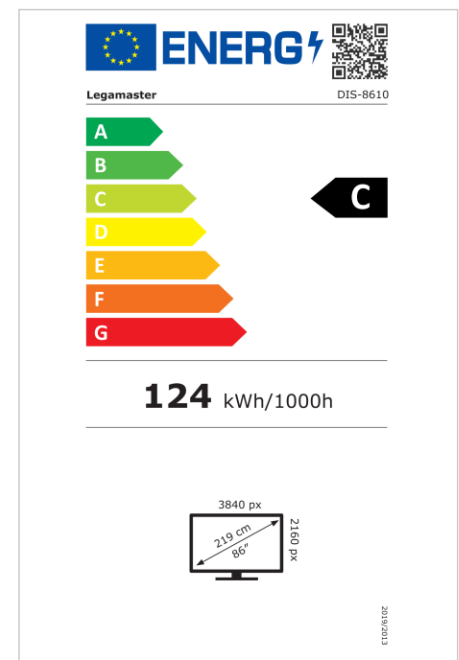

- Gratis OTA-updates
- Landschap/Portret ondersteuning
- Haze level 25%
- Geïntegreerde videowall tool tot 3x3
- Geïntegreerde rotatiesensor
- Compatibel met E-Share Casting oplossing
- Android 11
- USB-C (65W + DP 1.2)
- 1x HDMI-uitgang
- 3x HDMI-ingang
- OPS slot
- 1% for the Planet gecertificeerd

Art.Nr. **7-805110-86-AR**

GTIN **8713797107129**

DISCOVER 2 professioneel display

DIS-8610 AR

Weergave

- Beeldscherm diagonaal: 86 inch
- Display-technologie: LCD
- Panel type: IPS
- Verlichting type: Direct LED
- Schermresolutie: 3840 x 2160 px | 4K Ultra HD
- Helderheid display: 500 cd/m²
- Contrastverhouding (statisch): 1200:1
- Contrastverhouding (dynamisch): 5000:1
- Hoogte-breedteverhouding: 16:9
- Vernieuwingsfrequentie scherm: 60 fps
- Responstijd: 8 ms
- Kijkhoek: H: 178° / V: 178°
- Displaybesturing: IR afstandsbediening, Ethernet, RS-232C
- Levensduur: 50000 Uren
- Duurzaamheid: 18/7
- Schermoriëntatie: Landschap, Portret